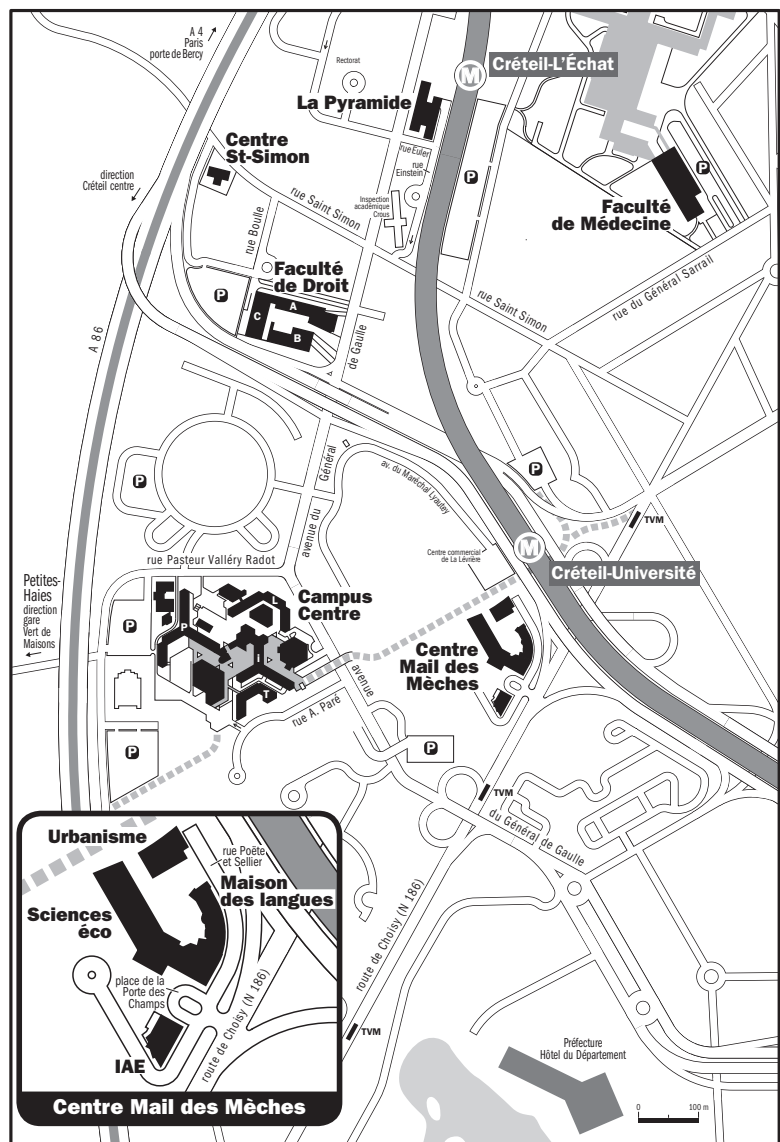

Colloque international
Décider en urgence
Université Paris-Est Créteil, France
3 et 4 février 2016

INFORMATIONS PRATIQUES

RÉSEAU URBAIN DE PARIS/URBAN NETWORK OF PARIS

- > [RATP](#) (métro, bus, tramway).
- > [Transilien](#) (RER A, B, C, D et E)

PLAN D'ACCÈS

- > [Mail des Mèches](#)

LISTE NON EXHAUSTIVE DES HÔTELS PRÈS DE CRÉTEIL ET EN RÉGION PARISIENNE

Ibis Créteil	
14, rue Basse Quinte	
Carrefour Pompadour	+33 (0)1.49.80.12.22
ZA Grands Marais	
94000 Créteil	
Novotel Paris Créteil Le Lac	
Rue Jean Gabin	
RN 186	+33(1).56.72.56.72
94000 Créteil	
Hôtel Campanile Bonneuil	
2 av. des Bleuets	
ZA des Petits Carreaux	+33(1).49.99.42.95
94380 Bonneuil-sur-Marne	
Hôtel Campanile Créteil	
52 av. du Chemin de Mesly	+33(1).43.99.39.20.87
94000 Créteil	
Ibis Budget Sucy en Brie	
3, rue des Amériques	
ZAC du Petit Marais	+33(0)8.92.68.31.93
94370 Sucy en Brie	
Hôtel Kyriad Bonneuil	
Carrefour du Général de Gaulle	
Avenue Jean Rostand	+33(1).49.56.11.46
94380 Bonneuil-sur-Marne	
Hôtel Première classe	
Parc d'activités de la Haie Griselle	
4 rue Pompadour	+33(1).892.23.48.14
94478 Boissy-Saint-Léger	
Euro Hôtel Créteil	
12 av. Fernand Pouillon	+33(1).49.80.01.63
94000 Créteil	
Hôtel Le Petit Caporal	
18 Avenue du Général de Gaulle,	+33 (0)1.43.68.10.85
94700 Alfortville	
Hôtel des Archives	
87, rue des Archives	+33 (0)1.44.78.08.00
75003 Paris	
Hôtel Saint Christophe	
17 rue Lapepède	+33 (0)1.43.31.81.54
75005 Paris	
Hôtel Cluny Sorbonne	
8, rue Victor Cousin	+33 (0)1.43.54.66.66
75005 Paris	